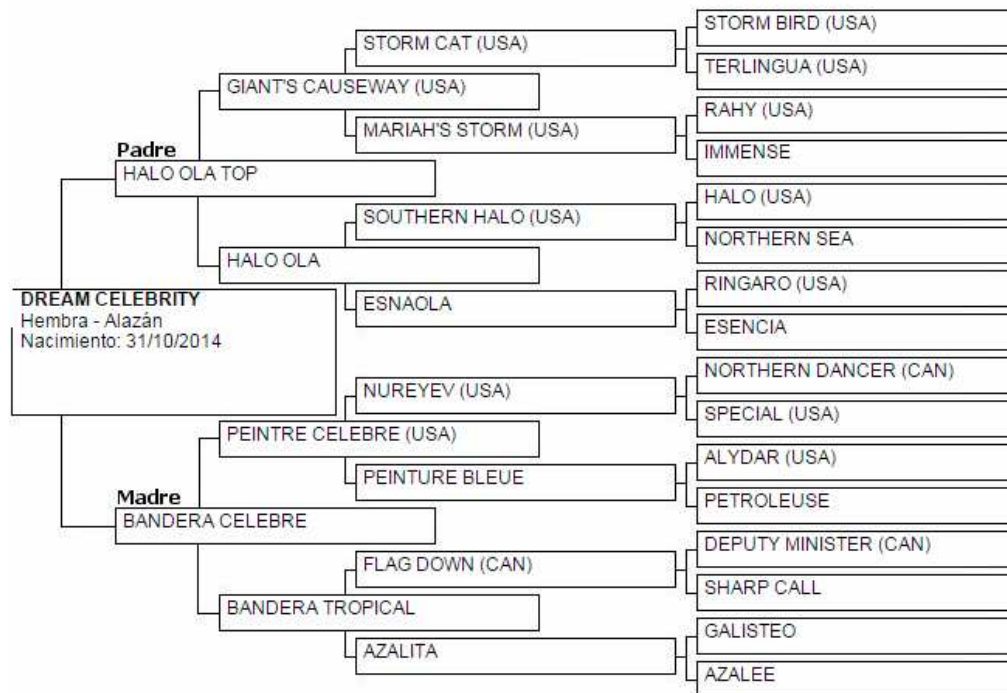

# DREAM CELEBRITY

## Hembra, alazán, nacida el 31 de Octubre de 2014

### 1º Madre:

Bandera Celebre (por Peintre Celebre), no corrio.

### 2º Madre:

BANDERA TROPICAL (2001) (Flag Down), gdra. en San Isidro.

Hna. mat. de

**POTRILLON** (m Ahmad), "**Caballo del año**", "**Campeón Stayer**",

gdor. de 7 cs. en Palermo y San Isidro, incl. GP Int. Carlos